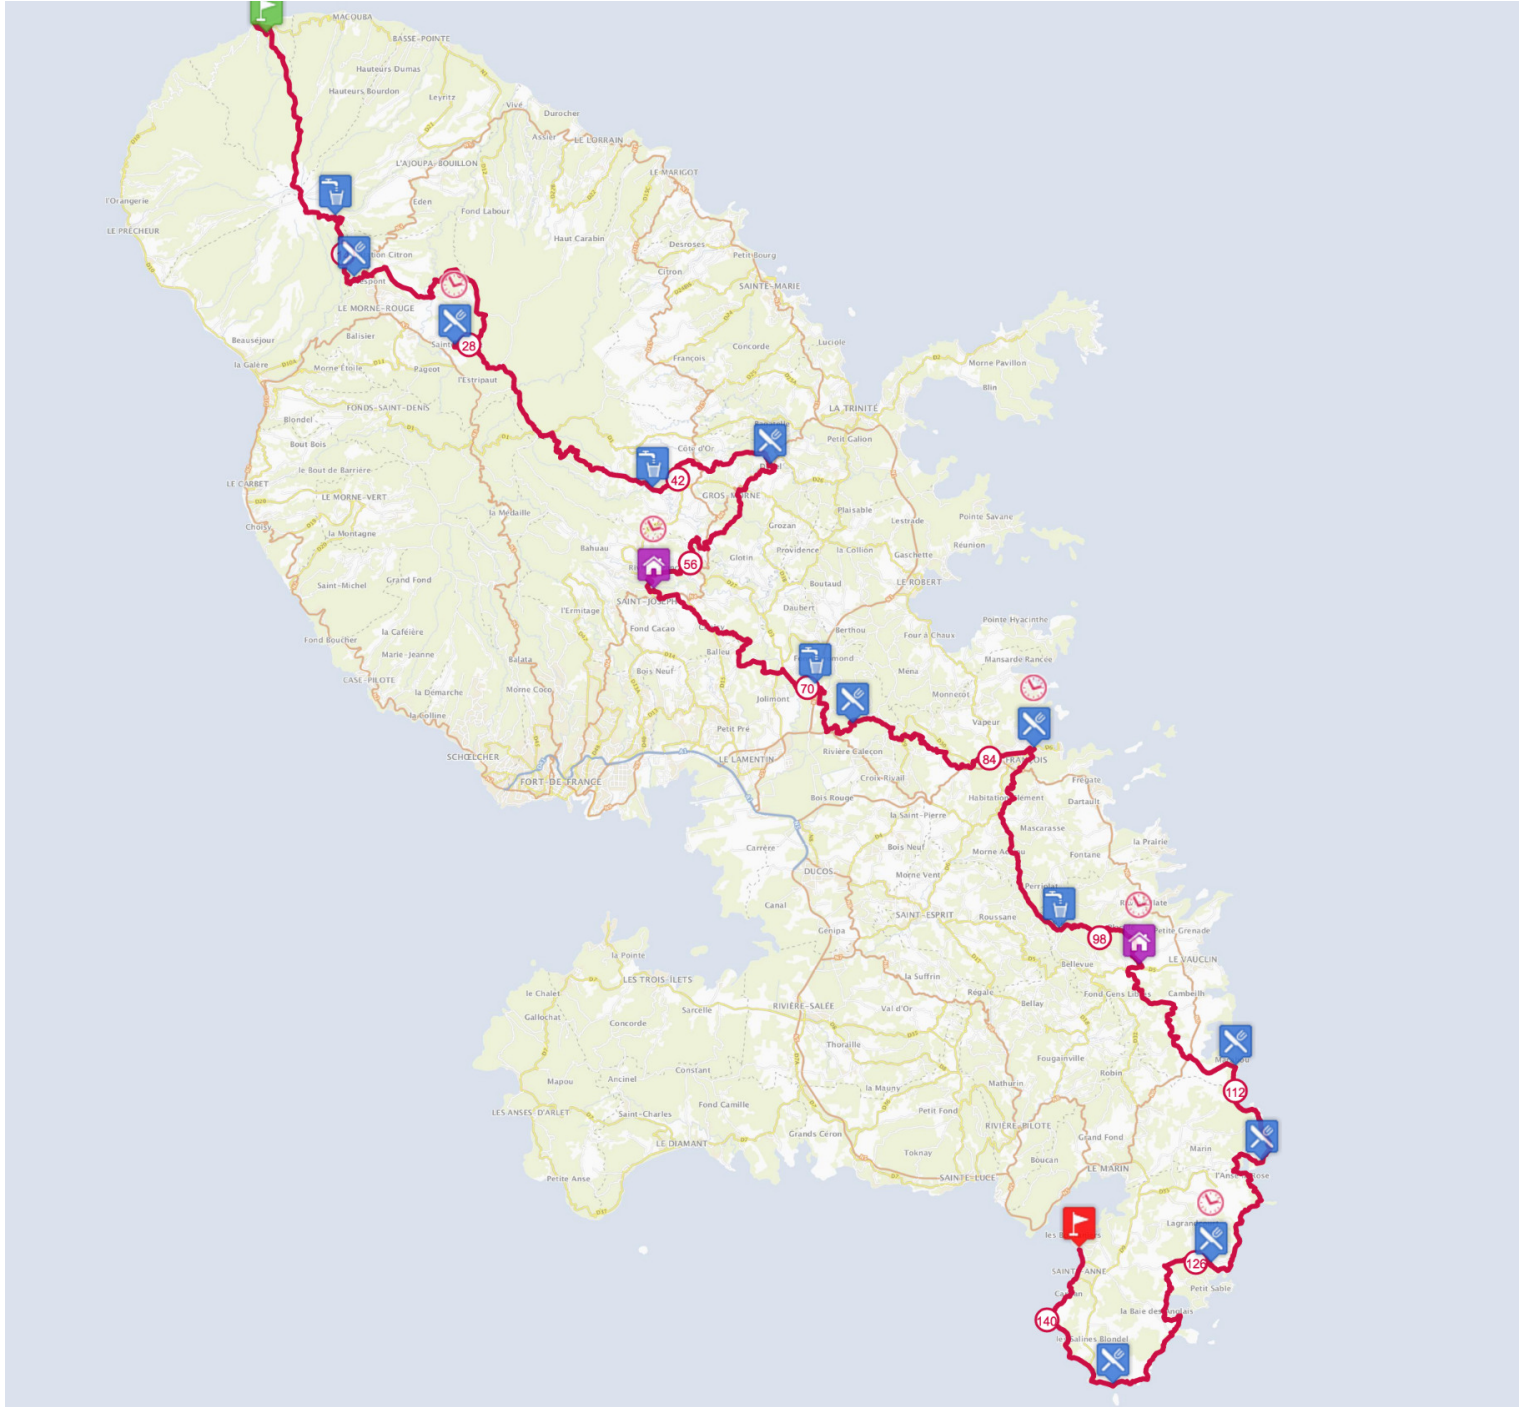

Retrouvez ce parcours sur votre mobile avec l'appli TrailConnect. Pour en savoir plus : <http://trailconnect.run>

<https://tracedetail.com> - ©IGN 2018. Utilisation et reproduction limitées à un usage privé.