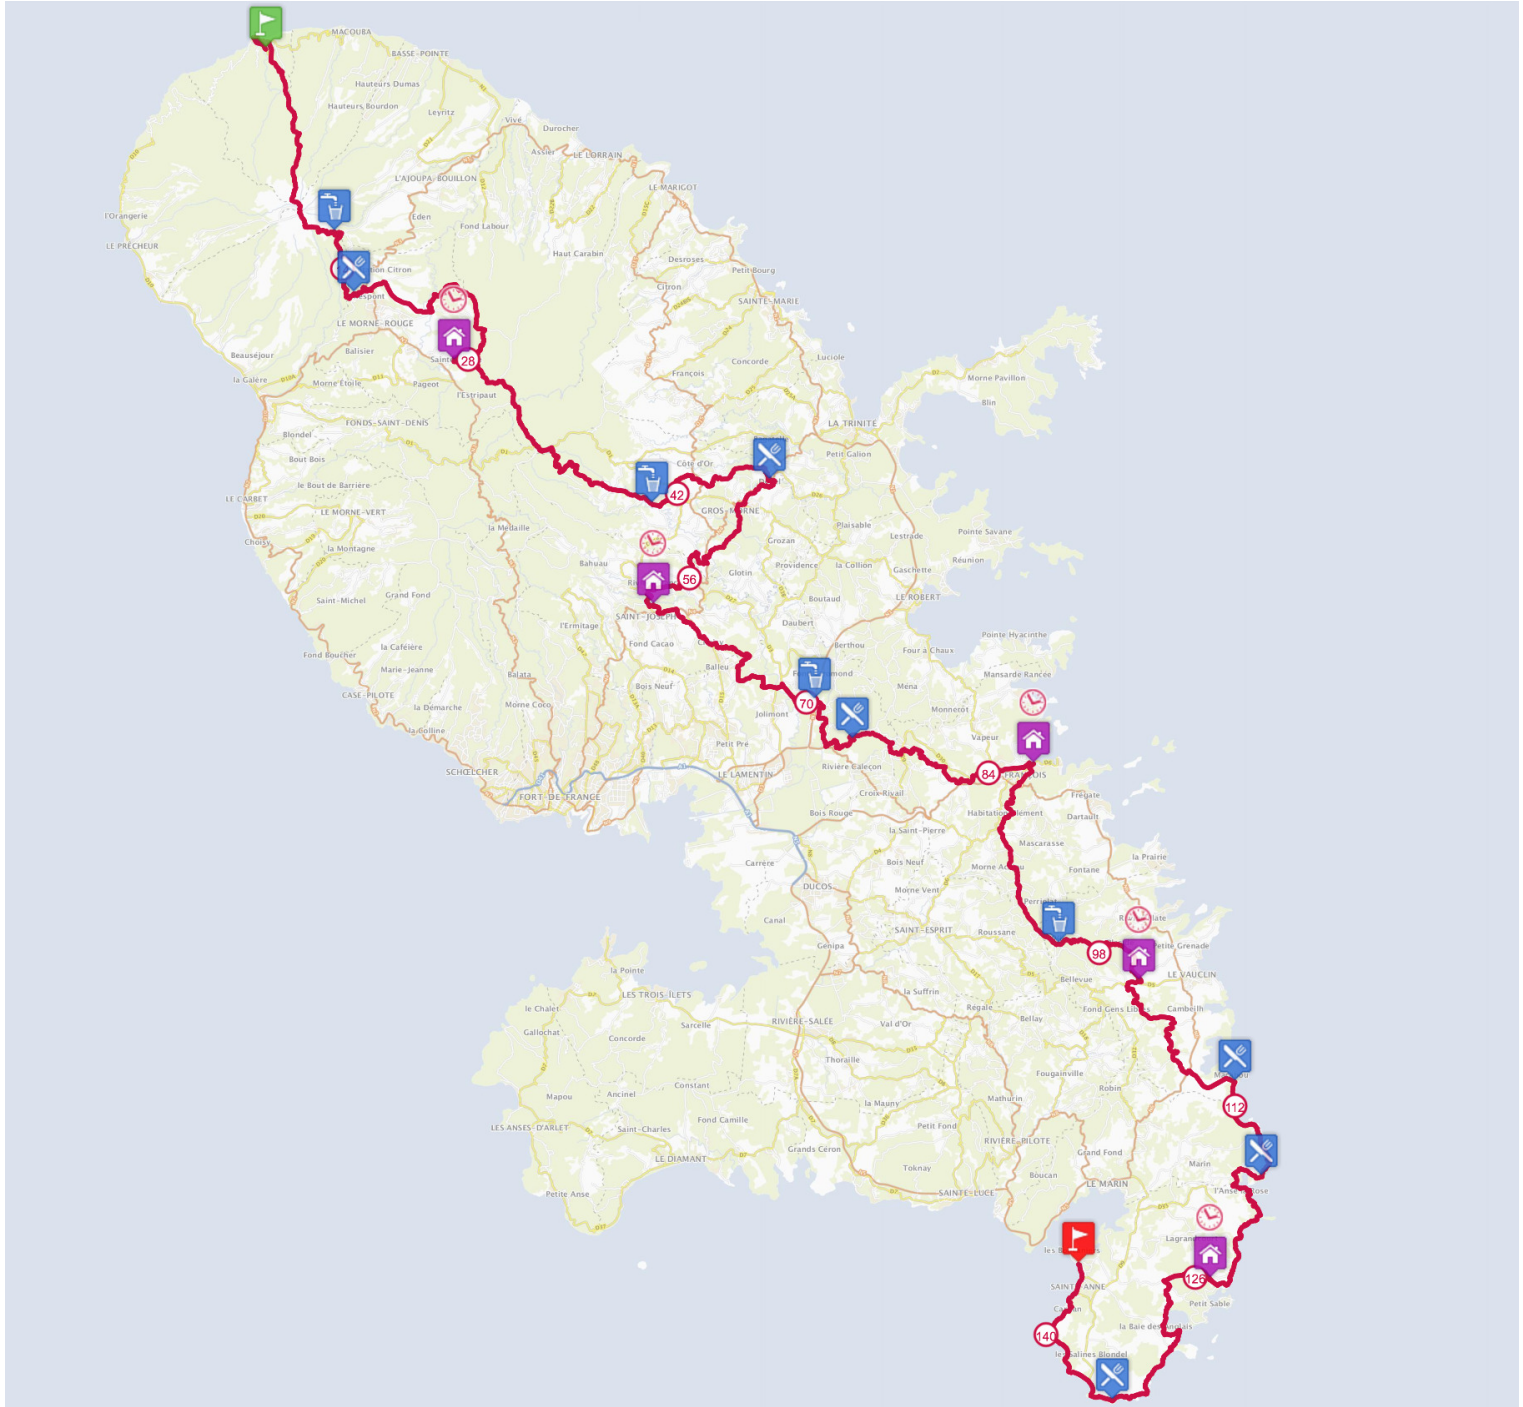

Retrouvez ce parcours sur votre mobile avec l'appli TrailConnect. Pour en savoir plus : <http://trailconnect.run>

<https://tracedetail.com> - ©IGN 2018. Utilisation et reproduction limitées à un usage privé.