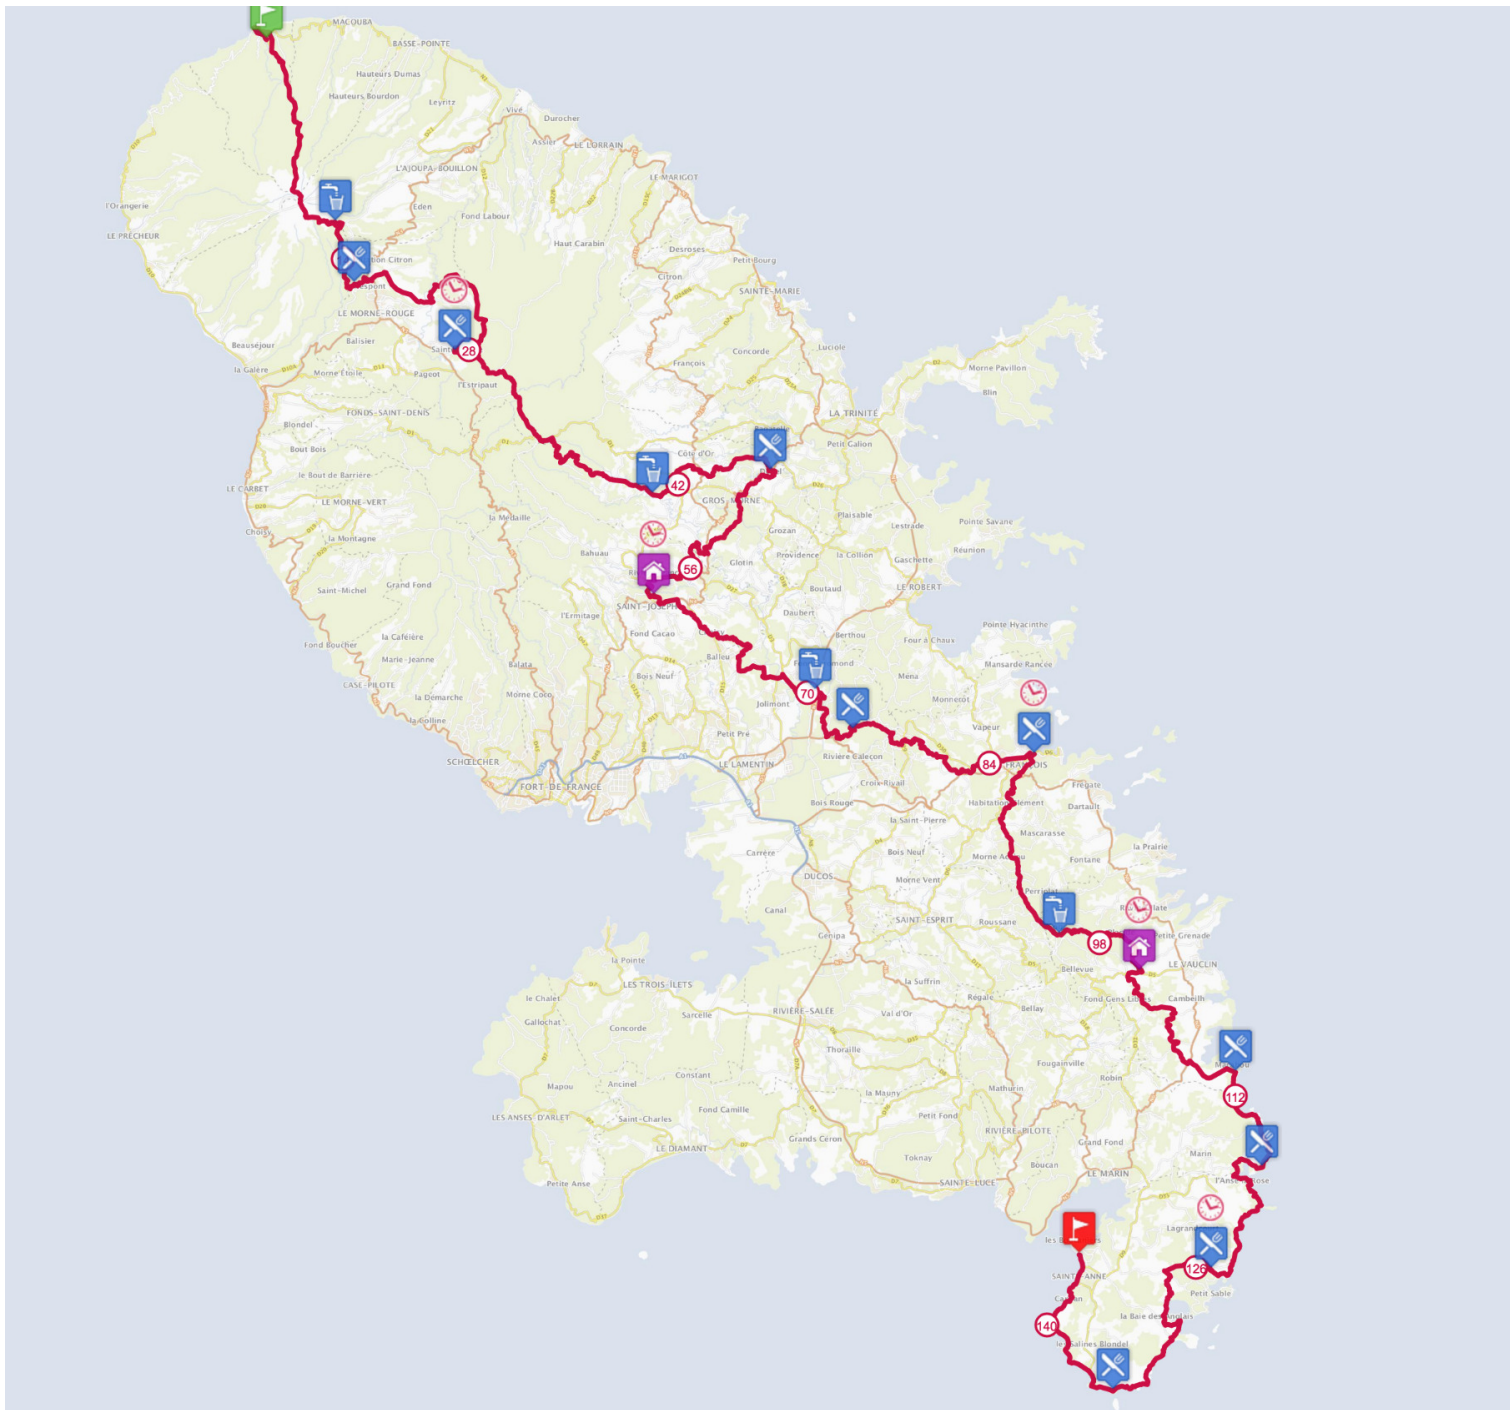

Retrouvez ce parcours sur votre mobile avec l'appli TrailConnect. Pour en savoir plus : <http://trailconnect.run>

<https://tracedetail.com> - ©IGN 2018. Utilisation et reproduction limitées à un usage privé.