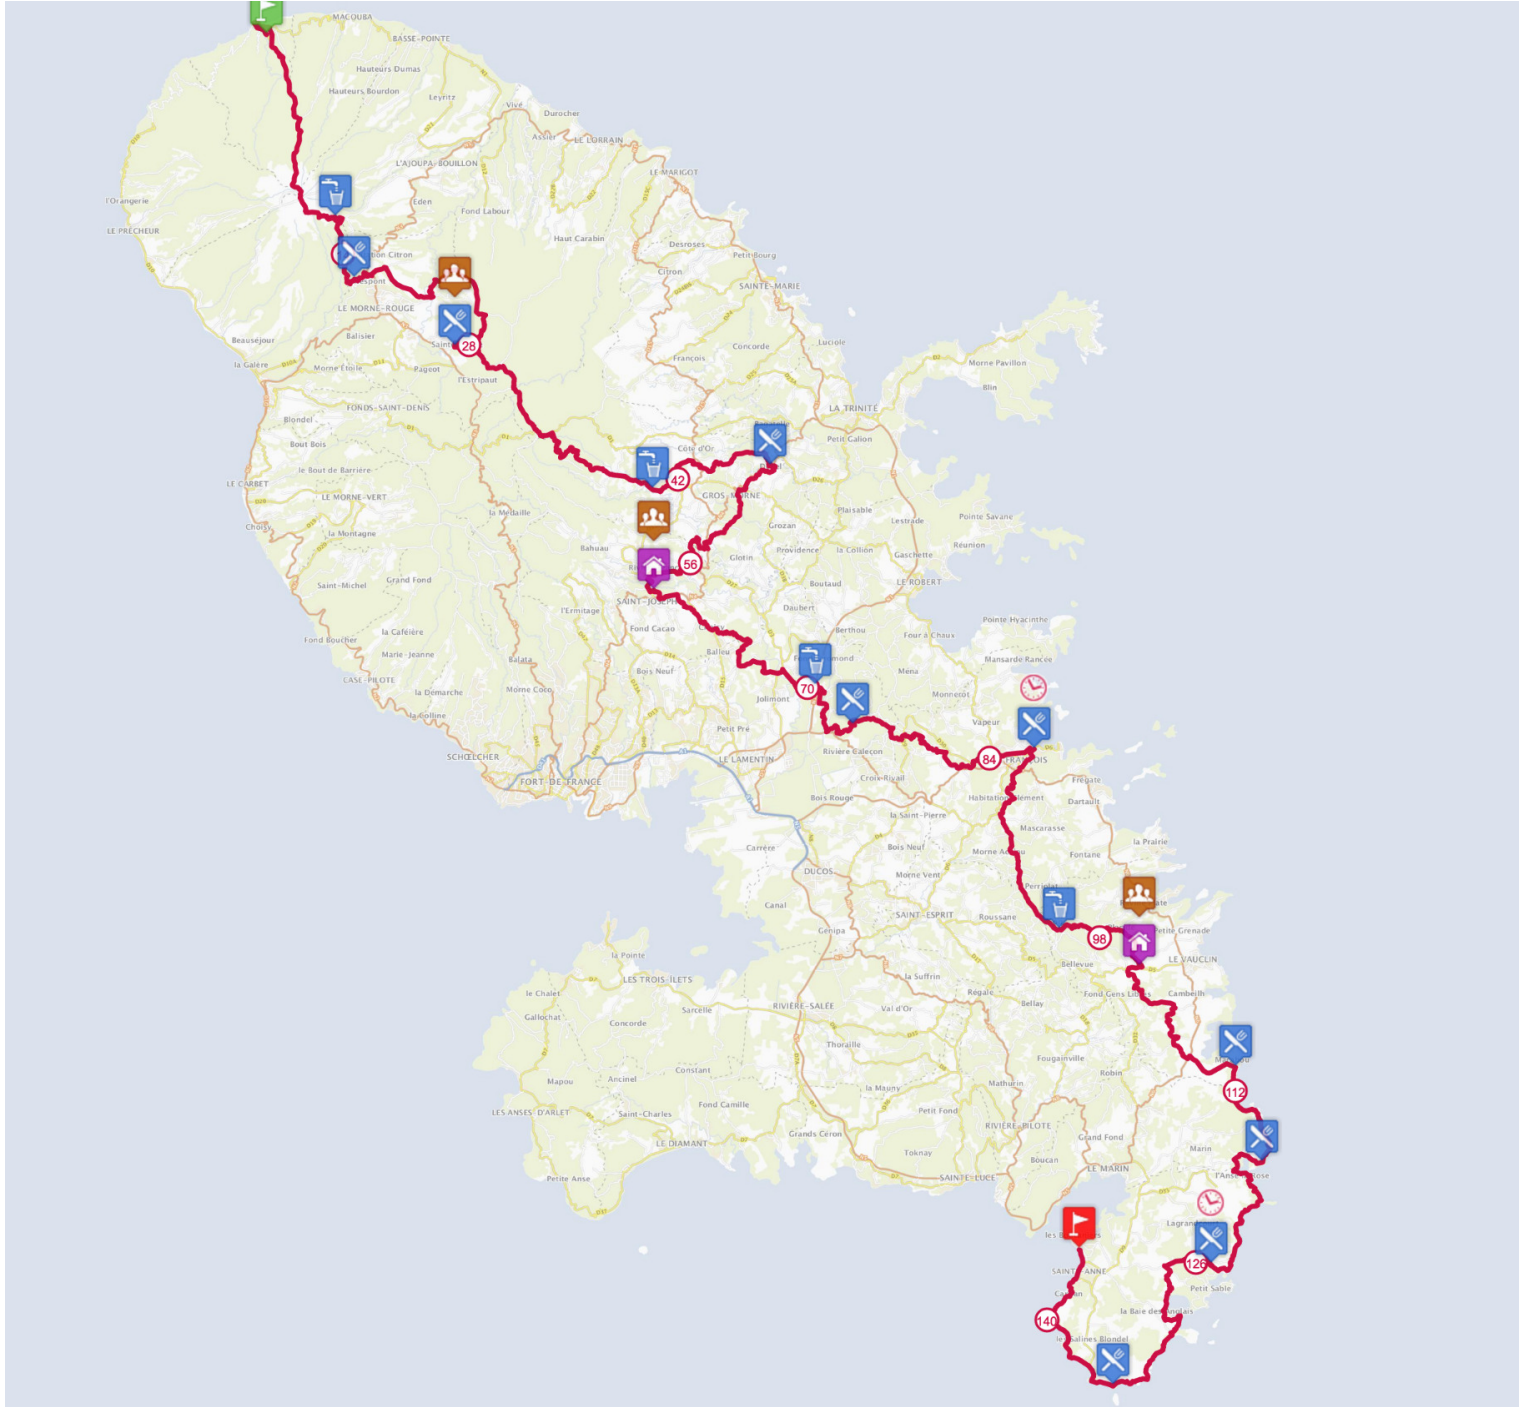

Retrouvez ce parcours sur votre mobile avec l'appli TrailConnect. Pour en savoir plus : <http://trailconnect.run>

<https://tracedetail.com> - ©IGN 2018. Utilisation et reproduction limitées à un usage privé.