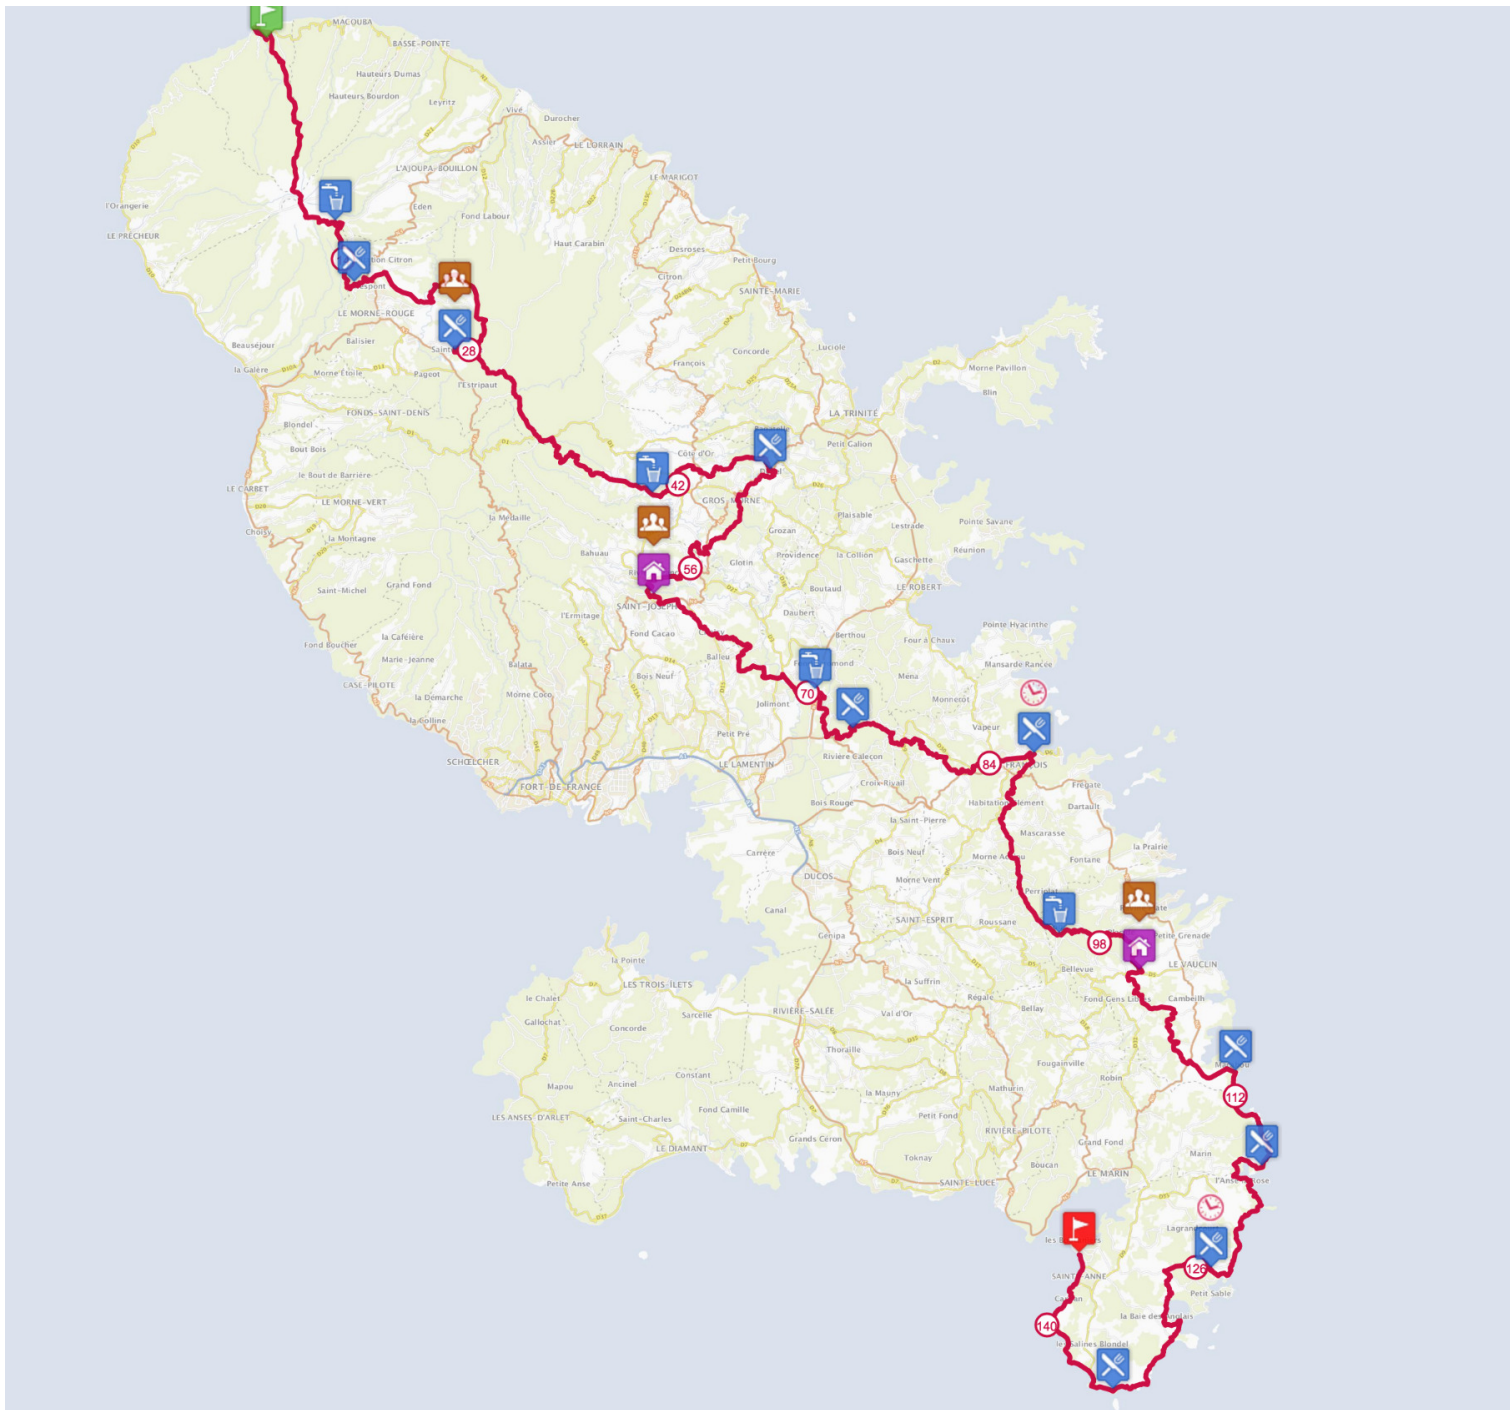

Retrouvez ce parcours sur votre mobile avec l'appli TrailConnect. Pour en savoir plus : <http://trailconnect.run>

<https://tracedetail.com> - ©IGN 2018. Utilisation et reproduction limitées à un usage privé.