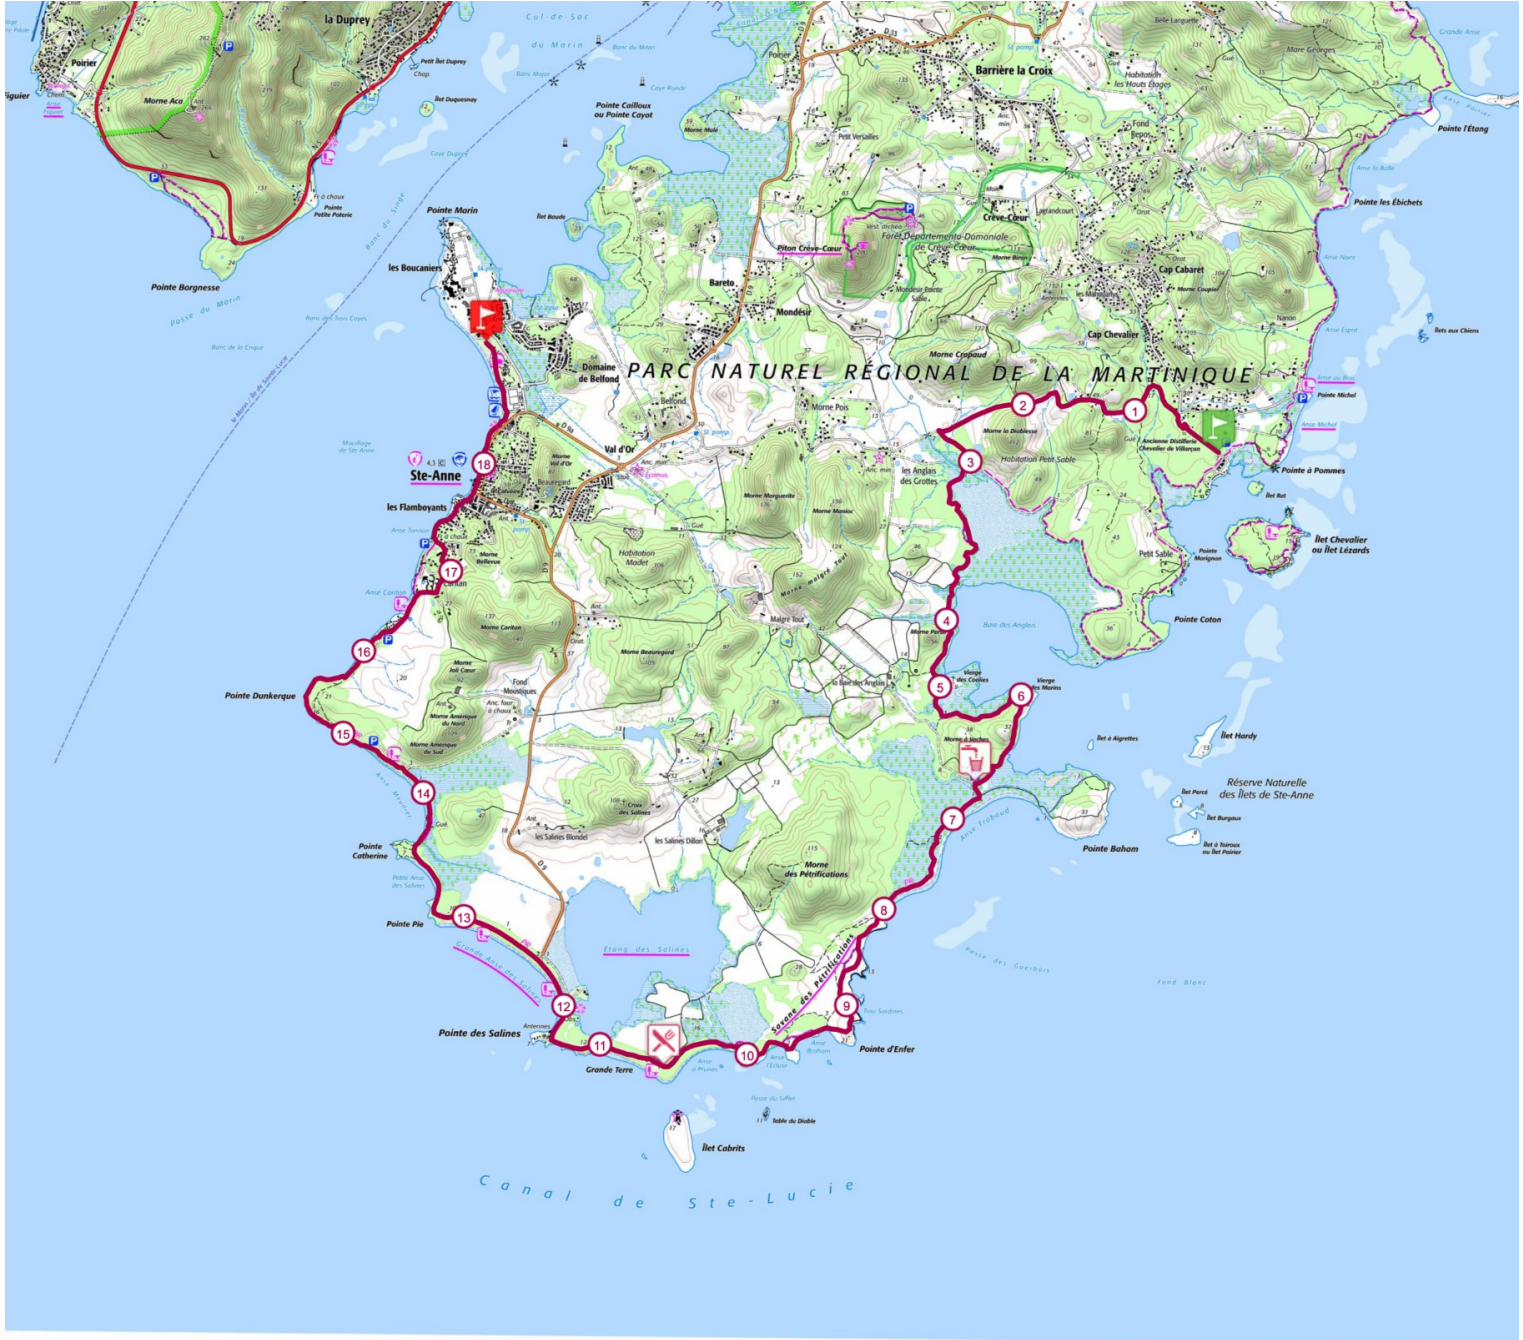

19 km

140 m

150 m

Retrouvez ce parcours sur votre mobile avec l'appli TrailConnect. Pour en savoir plus : <http://trailconnect.run>

<https://tracedetrail.com> - ©IGN 2022. Utilisation et reproduction limitées à un usage privé.

> 10% > 20% > 30%